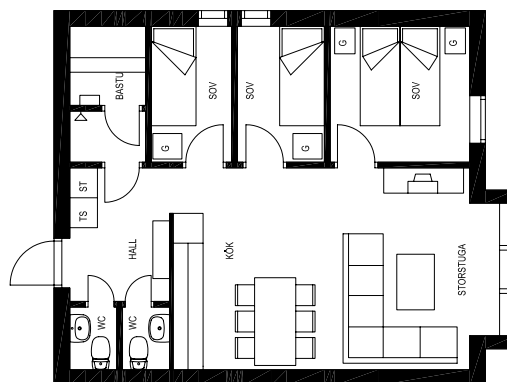

## Fjällängen 6+2 bäddar

Boyta	60 m <sup>2</sup>
Sovrum	3
Bäddar	6
Extrabädd	2
Dusch	1
Wc	1st-2st
Bastu	Ja
Öppen spis/kamin	vissa
Micro	Ja
Spis/ugn	Ja/Ja
Kyl/frys	Ja/Ja
Diskmaskin	Ja
Torkskåp	Ja
Tvättmaskin	Nej
Telefon	Nej
Internet	Nej
Tv	Ja
Dvd/Vhs	Nej/Nej
Radio/Cd	Nej/Nej
Djurfri	vissa
Rökfri	Ja
Balkong/altan	Nej