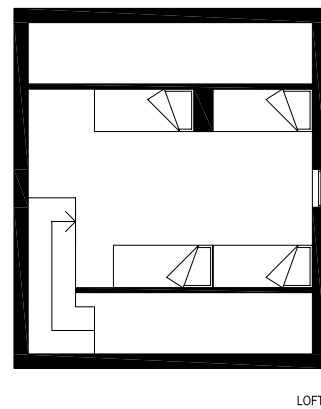

Fjällräven/ Fjällsippan

Boyta	100 m ²
Sovrum	4
Bäddar	12
Extrabädd	0
Dusch	2
Wc	2
Bastu	ja
Öppen spis/kamin	ja
Micro	ja
Spis/ugn	ja/ja
Kyl/frys	ja/ja
Diskmaskin	ja
Torkskåp	ja
Tvättmaskin	nej
Telefon	nej
Internet	nej
Tv	ja
Dvd/Vhs	ja/nej
Radio/Cd	nej/ja
Djurfri	ja
Rökfri	ja
Balkong/altan	ja