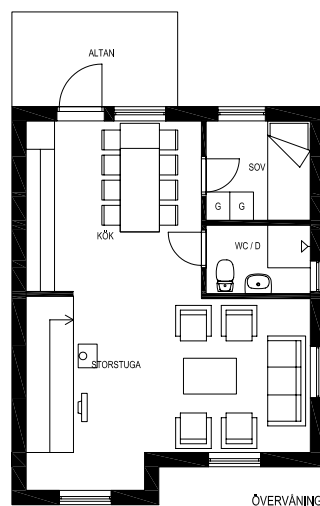

Fjällräven/ Fjällsippan

Boyta	100 m ²
Sovrum	4
Bäddar	12
Extrabädd	0
Dusch	2
Wc	2
Bastu	ja
Öppen spis/kamin	ja
Micro	ja
Spis/ugn	ja/ja
Kyl/frys	ja/ja
Diskmaskin	ja
Torkskåp	ja
Tvättmaskin	nej
Telefon	nej
Internet	nej
Tv	ja
Dvd/Vhs	ja/nej
Radio/Cd	nej/ja
Djurfri	ja
Rökfri	ja
Balkong/altan	ja