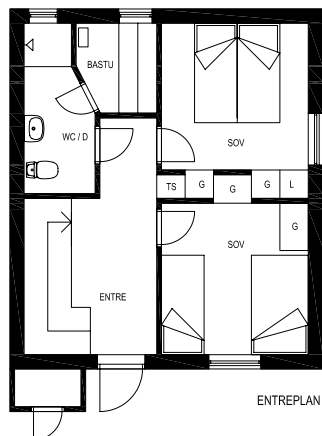

Fjällräven/ Fjällsippan

Boyta	100 m ²
Sovrum	4
Bäddar	12
Extrabädd	0
Dusch	2
Wc	2
Bastu	ja
Öppen spis/kamin	ja
Micro	ja
Spis/ugn	ja/ja
Kyl/frys	ja/ja
Diskmaskin	ja
Torkskåp	ja
Tvättmaskin	nej
Telefon	nej
Internet	nej
Tv	ja
Dvd/Vhs	ja/nej
Radio/Cd	nej/ja
Djurfri	ja
Rökfri	ja
Balkong/altan	ja